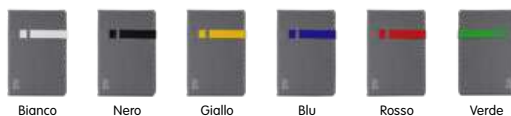

COLORI

M28367

Quaderno con copertina rigida in PU, 160 pagine a righe, segnalibro ed elastico colorato, con astuccio in cartone.

M28759

Quaderno A5 con copertina rigida in PU, 160 pagine a righe, segnalibro e elastico di chiusura. Colore Nero.

COLORI

R7971

Quaderno A5 con copertina rigida in RPET. Penna e supporto mobile inclusi. 80 fogli bianchi.

COLORI

R7979

Quaderno A5 con copertina rigida in RPET. Segnalibro ed elastico abbinati. 80 fogli.