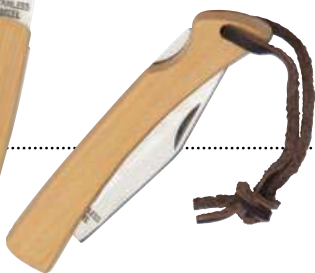

120

121

**ECO****M82692**

Coltellino tascabile in acciaio inossidabile con impugnatura in bamboo, chiusura di sicurezza e cordino. Con astuccio in cartone.

S. Stampa
5x1 cm

9,9x1,2x2,2 cm

120

**M51899**