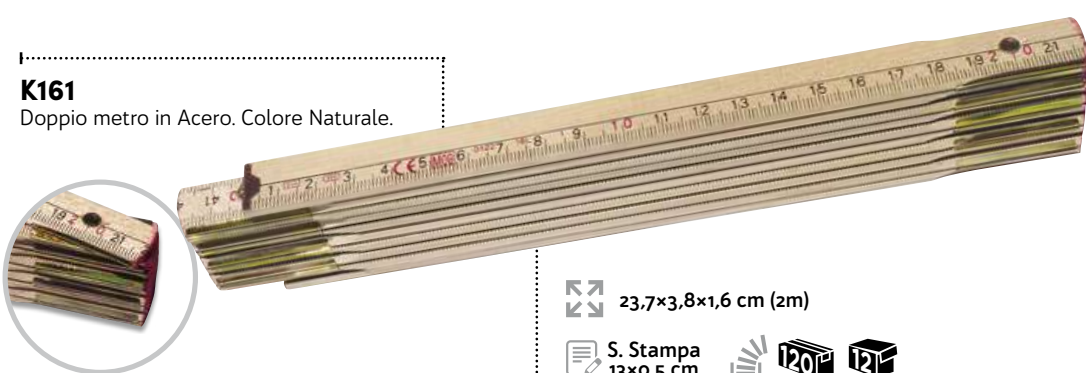

K161

Doppio metro in Acero. Colore Naturale.

23,7×3,8×1,6 cm (2m)

S. Stampa
13×0,5 cm