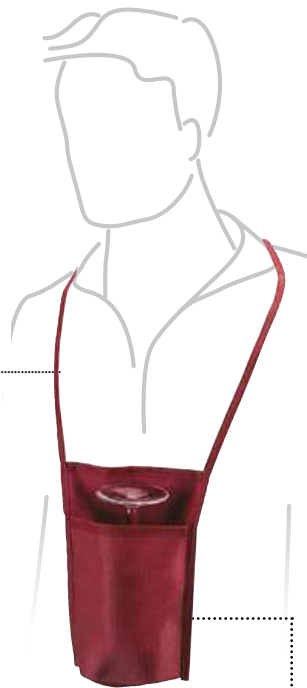

12,5x29 cm

S. Stampa 5x2 cm

COLORI

A131

Tracollino portabicchiere in Polipropilene 80 gr.

17x23x10 cm

S. Stampa 13x10 cm

COLORI