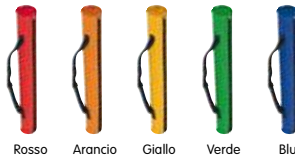

COLORI

M58613

Stuoia da spiaggia in Plastica idrorepellente e antimacchia di dimensioni 180x60 cm (Aperta), resistente all'acqua grazie alla sua sintetica struttura a rete. Dotata di zip e tracolla regolabile per il trasporto.