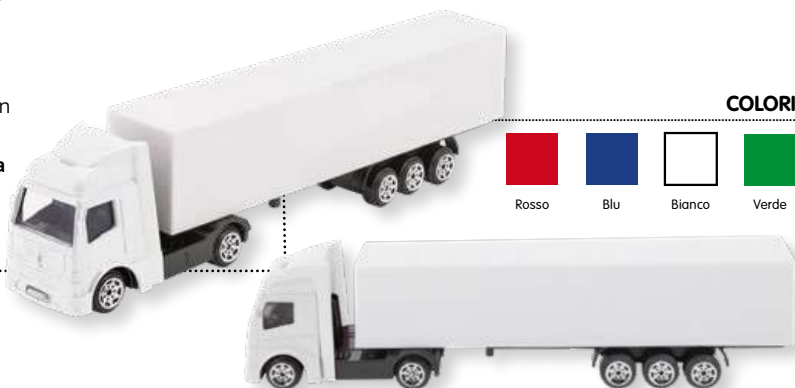

COLORI

Rosso

Blu

Bianco

Verde