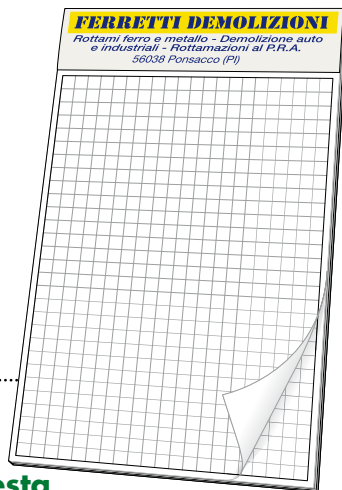

B2500

Blocco carta quadrettato 1cm, 60 fogli con cartoncino bianco, ripiegato spillato.

21x31,5x0,6 cm

50 S. Stampa 4x20 cm