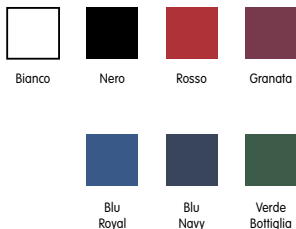

RROLY

R5009

Polo uomo "Carpe" manica lunga.
Chiusura a 3 bottoni. Polsino in costina.
Spacchi laterali.
65% Poliestere, 35% Cotone, Piqué, 220 gr.

COLORI