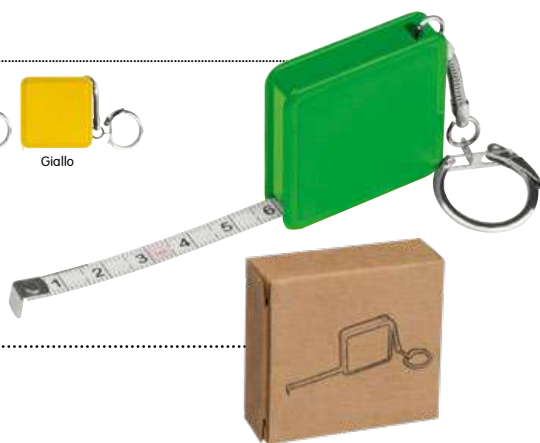

M91355
Portachivi con metro in plastica pieghevole
e raggio di misurazione fino a 0,5 mt.
Colore Bianco.

400 100 S. Stampa
4,5x2,1 cm 6,4x2,4x1,3 cm

M91356
Portachivi in plastica
con piccola livella a bolla d'aria.

4x1,5x1,5 cm S. Stampa
3,5x1 cm 1000 100

COLORI

Verde

Rosso

Bianco

Blu

Giallo

M88808

Flessometro 1 mt in plastica forma quadrata,
con portachivi. Con astuccio in cartone.

4x4x1 cm S. Stampa
3x3 cm 500 100

COLORI

Nero

Blu

Rosso

Giallo

R1004

Portachivi flessometro da 1 mt con meccanismo
di bloccaggio e nastro in metallo.

500 50 S. Stampa
1,5x1,5 cm 4,3x4,4x1,8 cm

COLORI

Bianco

Arancio

Nero

Blu

K2535

Metro a nastro da 1 mt.
Custodia in PU e alluminio.
Chiusura con fermo di sicurezza. Con astuccio.

05x1,5 cm (1 m) S. Stampa
02 cm 200 10