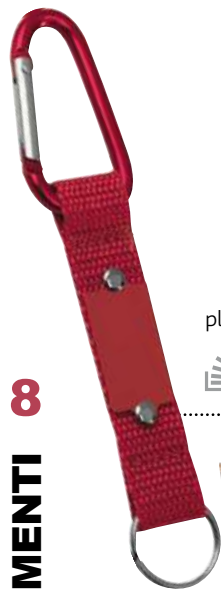

M97881

Portachivi in metallo lucido a forma di "Camion"
con finitura laccata e inserti neri.
Con astuccio in cartone.

S. Stampa 3x1,5 cm 9x3,5x0,3 cm