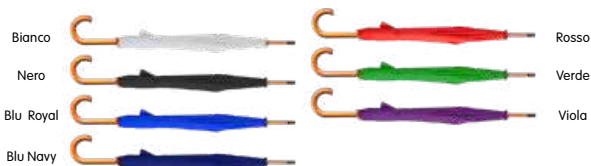

AUTOMATIC

COLORI

R5608

Ombrello con tessuto e manico curvo in plastica in tinta. Aste e finiture in nero. Chiusura in velcro e apertura automatica. Realizzato in poliestere 190T.

AUTOMATIC

COLORI

R5607

Ombrello con manico, asta e punta in legno.
Chiusura in velcro abbinata. Apertura manuale.
Realizzato in poliestere 190T.