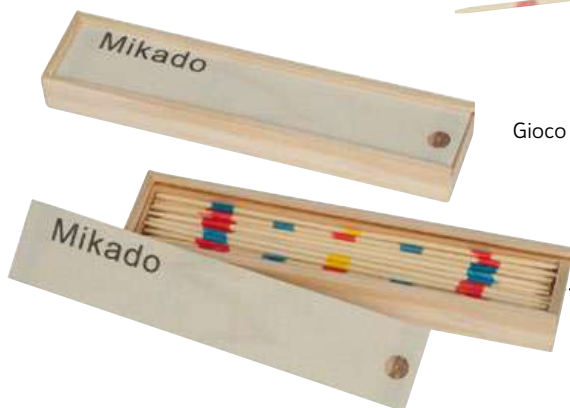

100%

**R1013**

Gioco Domino in legno 28 pezzi presentati in una scatola con coperchio scorrevole.

 14,6x3x5 cm

 S. Stampa
5x2 cm

ECO

**M50742**

Gioco di abilità in legno. Si toglie ogni blocco dalla torre costruita e si posiziona in cima cercando di evitare che questa cada. Con astuccio.