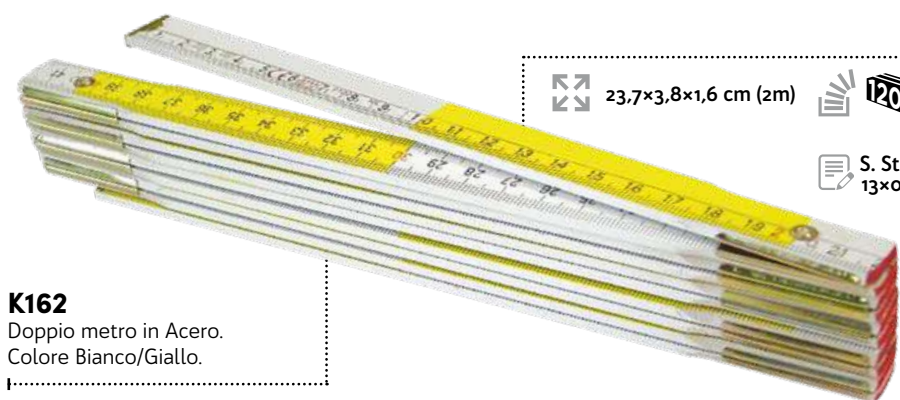

23,7×3,8×1,6 cm (2m)

S. Stampa
13×0,5 cm

K162

Doppio metro in Acero.
Colore Bianco/Giallo.