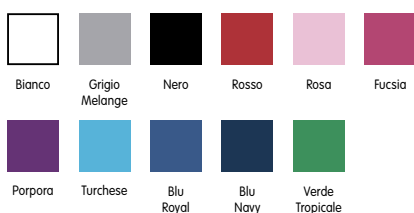

COLORI

Ordinabile a pacchi da 5 pz.
per taglia e colore.