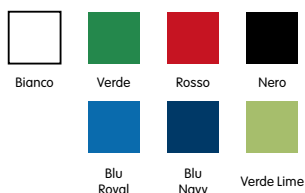

COLORI

A14428

Scaldacollo multiuso in Pile
con cordoncino
regolabile ed etichetta
personalizzabile cucita.

25x25 cm

S. Stampa
6x4 cm