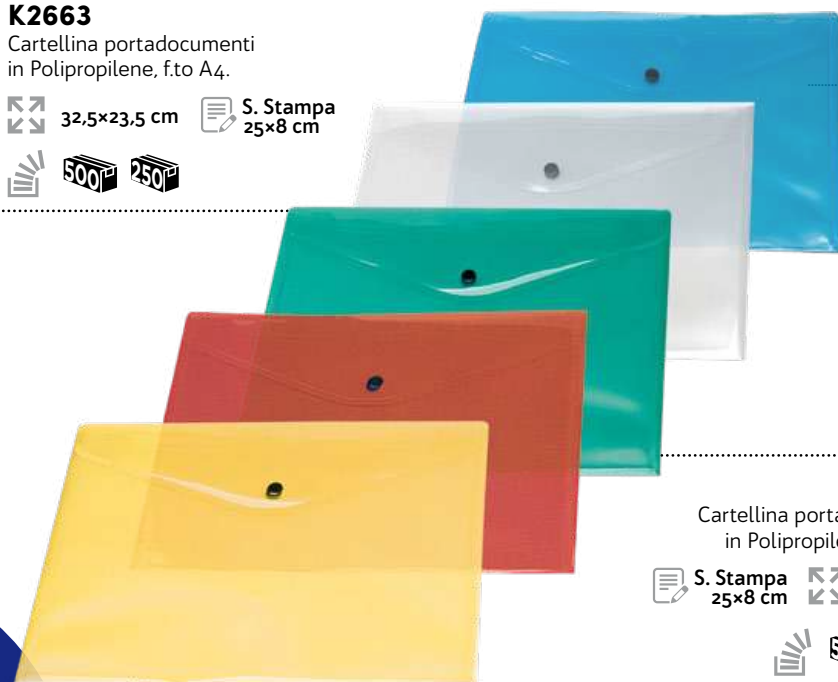

COLORI

Azzurro

Trasparente

Giallo

Rosso

Verde

K2662

Cartellina portadocumenti
in Polipropilene, f.to A5.

S. Stampa
25×8 cm

23×17 cm