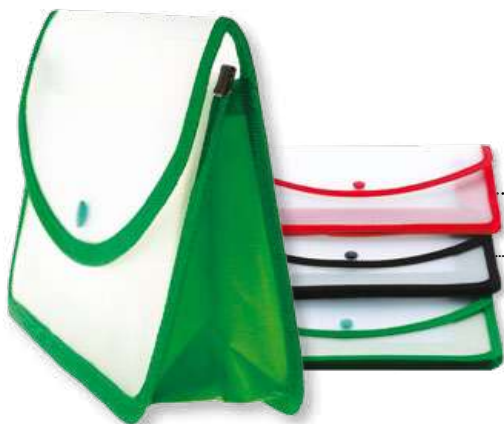

COLORI RIFINITURE

Nero

Verde

Rosso

K2663

Cartellina portadocumenti
in Polipropilene, f.to A4.

32,5×23,5 cm S. Stampa
25×8 cm