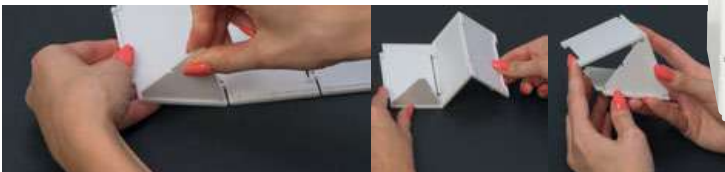

PORTAPENNE

TECNOLOGIA 5

CrisMa®