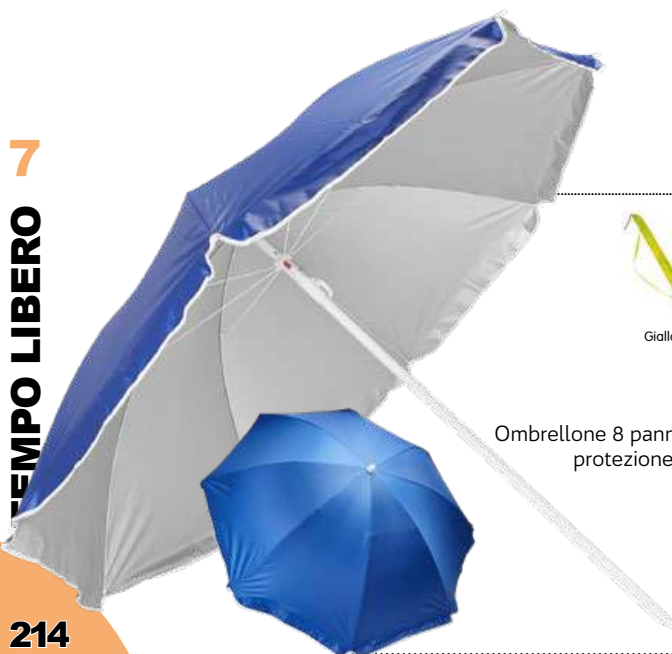

M50390

Secchiello da spiaggia per bambini con due stampi, una palette e un rastrello.

□ □ □ □ 013x15 cm

S. Stampa 5x4 cm

M52835

Cover per tablet impermeabile con tracolla. Grazie alla sua chiusura ermetica è a prova di acqua. Potete usare il tablet anche dentro la cover.

S. Stampa 5x3 cm

□ □ □ □ 22x0,2x35 cm

COLORI

Bianco/Bianco Bianco/Rosso Bianco/Fucsia Bianco/Arancio Bianco/Verde Bianco/Blu Bianco/Giallo

K502

Custodia/Portaoggetti in PVC impermeabile. Chiusura in velcro. Con laccetto.

□ □ □ □ 9,5x23 cm

S. Stampa 4,4x1,3 cm

Bianco/Nero

COLORI

Giallo Rosso Fucsia Arancio Verde Blu

R1006

Ombrellone 8 pannelli realizzato in Poliestere 190T resistente con protezione UV. Tubo e aste in bianco regolabili in altezza. Minigonne con orlo a doppia cucitura. Include custodia con tracolla.

S. Stampa 30x20 cm

□ □ □ □ 0155x100 cm

UV PROTECTION