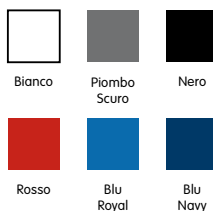

COLORI

A14429

Fascia multiuso tubolare,
100% Poliestere
Tatto Cotone, 130 gr.

Unica 50x25 cm

S. Stampa
6x4 cm

A18076

Scaldacollo multiuso in Pile 120 gr.,
100% Poliestere con cordoncino
regolabile.

S. Stampa
6x4 cm

Unica 30x25 cm

COLORI

COLORI

A14428

Scaldacollo multiuso in Pile
con cordoncino
regolabile ed etichetta
personalizzabile cucita.

25x25 cm

S. Stampa
6x4 cm

A1070

Pettorina in 100% Poliestere
210D. Con elastici laterali.
Taglia adulto e bambino.

Adulto 53x64 cm

Bambino 40x55 cm

COLORI