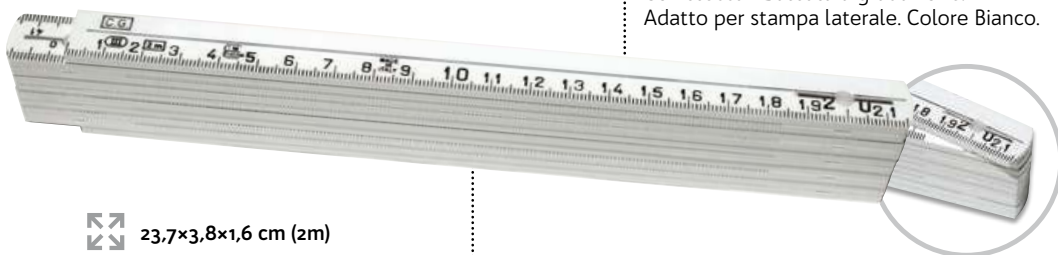

23,7x3,8x1,6 cm (2m)

S. Stampa
13x0,5 cm

100

10

M91355
 Portachivi con metro in plastica pieghevole
 e raggio di misurazione fino a 0,5 mt.
 Colore Bianco.

400 100 S. Stampa
 4,5x2,1 cm 6,4x2,4x1,3 cm

M91356
 Portachivi in plastica
 con piccola livella a bolla d'aria.