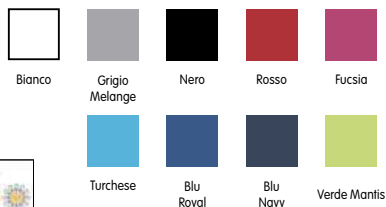

COLORI

PROLY

Ordinabile a pacchi da 5 pz.
per taglia e colore.