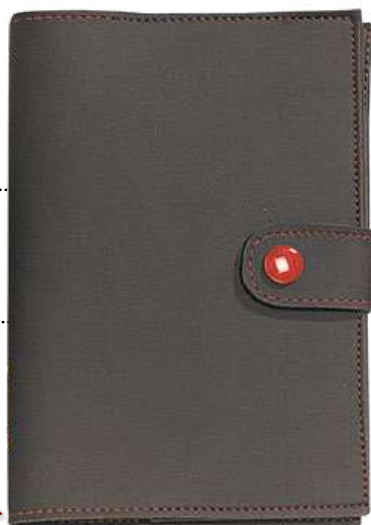

COLORI RIFINITURE

Verde

Blu

Giallo

Rosso

TERMO S AL DATI 9