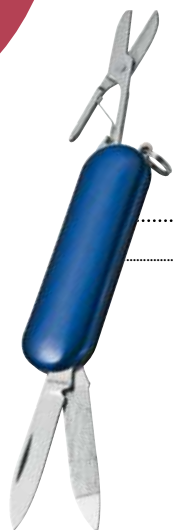

19x30,5 cm

S. Stampa 10x10 cm

**M59601**

Coltellino tascabile 5 pezzi in alluminio con lama piccola, lima per le unghie, pulitore per le unghie e portachiavi. Con astuccio in cartone.

500

251

S. Stampa
4,5x1 cm