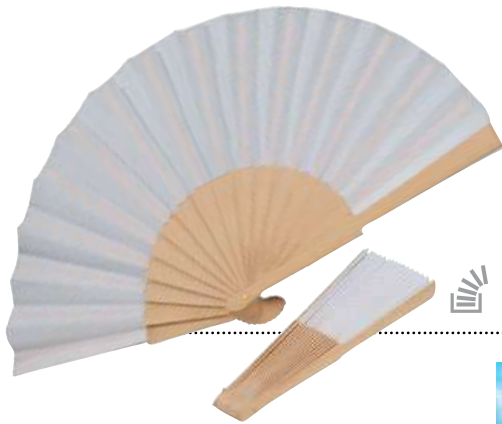

R3110
Ventaglio con stecche in plastica
e tessuto in Poliestere.

43x23 cm S. Stampa
6x1 cm