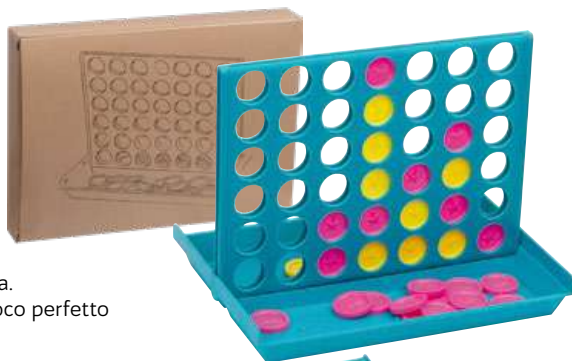

R1041

Gioco di abilità, disponibile in 24 modelli diversi.
(Prezzo per ogni gioco)

576P

24P

S. Stampa
2,5x1 cm

4x4x4 cm

(Acquistabile in multipli di 24 pezzi)