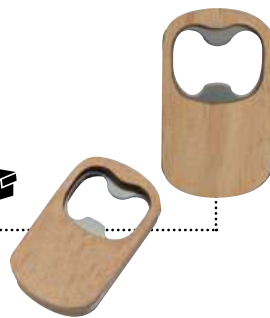

7
TEMPO LIBERO

 **ECO**  **FOOD SAFE** 

M83089

Apribottiglie in metallo con rivestimento in bamboo.
Con astuccio in cartone.

 3,9×1×6,8 cm

 S. Stampa
2,5×2,5 cm

 200  50

  **FOOD SAFE**  **ECO**