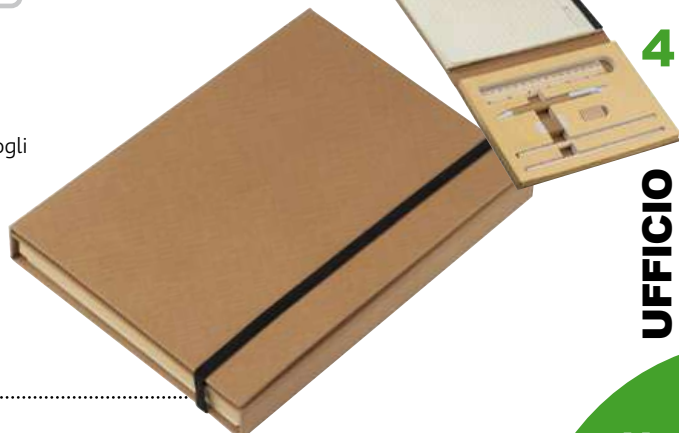

4

UFFICIO

personalizzazione su richiesta