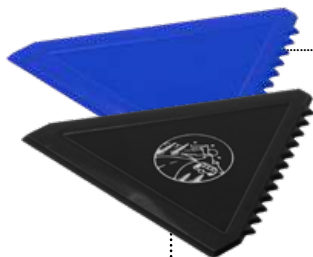

Bianco

Rosso

Blu

Nero

E1411

Raschiagiaccio in plastica triangolare.
Un lato seghettato e due lisci.

S. Stampa
4x3 cm

11x11,7x0,2 cm

E1416

Raschiagiaccio con guanto foderato in poliesterio 210T.

25x1,5x17 cm

S. Stampa
8x10 cm