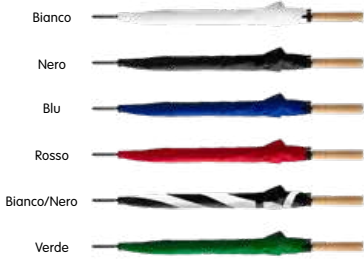

COLORI

R5611

Ombrello con manico in legno e apertura automatica. Aste e finiture in nero. Chiusura con velcro. Realizzato in poliestere 190T.

AUTOMATIC

COLORI