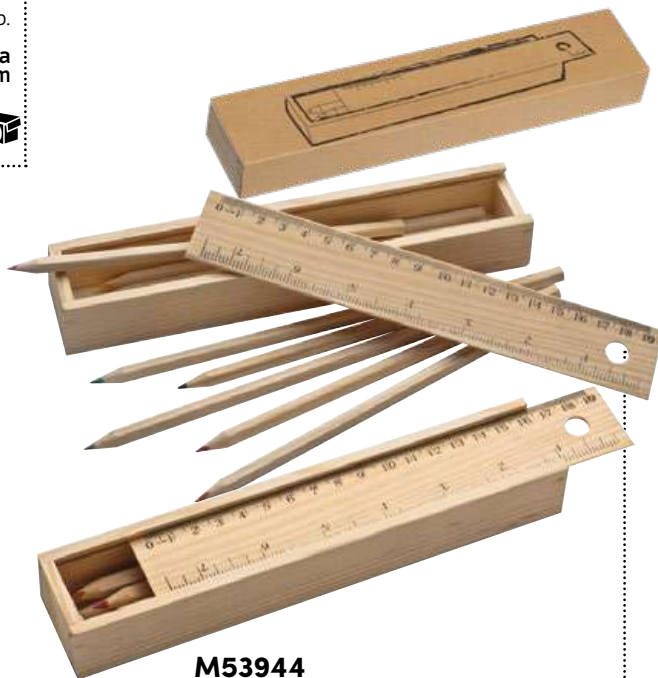

M53944

Set astuccio in legno con 8 matite colorate, coperchio di chiusura antiscivolo con righello da 19 cm incorporato e astuccio in cartone.

21x4x3 cm

S. Stampa 5x1,8 cm

50P 25P ECO