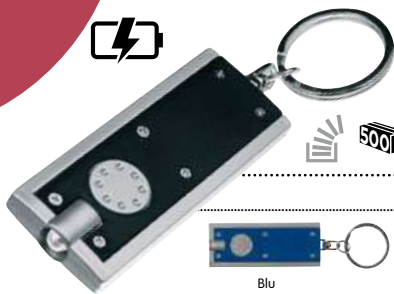

M92311
Portachivi piatto in plastica con luce LED bianca. Con astuccio in cartone.

S. Stampa
4x1 cm

9,6x2,4x0,8 cm

COLORI

COLORI

K782

Portachivi piatto in Plastica con gettone carrello spesa, luce LED bianca. Con astuccio.

7x3x0,5 cm

S. Stampa
1x3 cm

COLORI

R4108

Portachivi ovale galleggiante in sughero naturale con robusto cordino in poliestere.

S. Stampa
2x5 cm

9x1,5x4 cm

FORME

K656

Portachivi in Gommato multistrato. Diverse forme. Un lato Giallo e un lato Rosso.

S. Stampa
2 x 3 cm (circa)

COLORI RIFINITURE

S. Stampa
1,5x3,5 cm

3,2x14,5 cm

P401

Portachivi in Gommato nero, cucito.