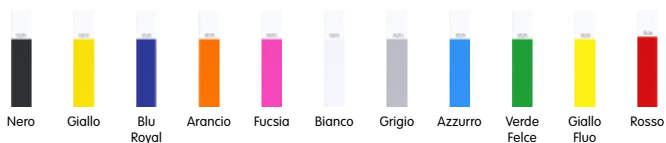

COLORI

K3541

Bracciale per eventi in fibra sintetica con numerazione individuale, presentato in fogli da 10 unità.

25,8x2,7 cm (aperto) S. Stampa 15x2 cm

Imballo minimo e multipli

BRACCIALETTI

A703

Cinturino da polso in Poliammide 100%. Con fibbia in plastica e chiusura in velcro. Taglia unica

S. Stampa 4x1,5 cm 2x18 cm

COLORI FLUO

COLORI

A14700

Braccialetto in silicone colorato. Misura adulto.

1 cm (larghezza) Ø6 cm

S. Stampa 0,7x5 cm

7
TEMPO LIBERO

ORDINABILE
MULTIPLIO DI 100 PZ.
PER COLORE