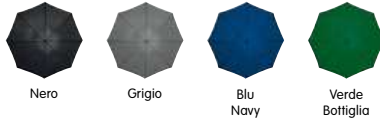

Ombrello in Poliestere 190T con apertura manuale,
manico curvo in plastica e punta in ferro.
Esterno Nero interno colorato.

S. Stampa
20x15 cm

Ø102x88 cm

COLORI

M45187

Ombrello in Poliestere 190T con apertura manuale, manico in gomma e puntale in plastica, fusto in fibra di carbone, antivento.