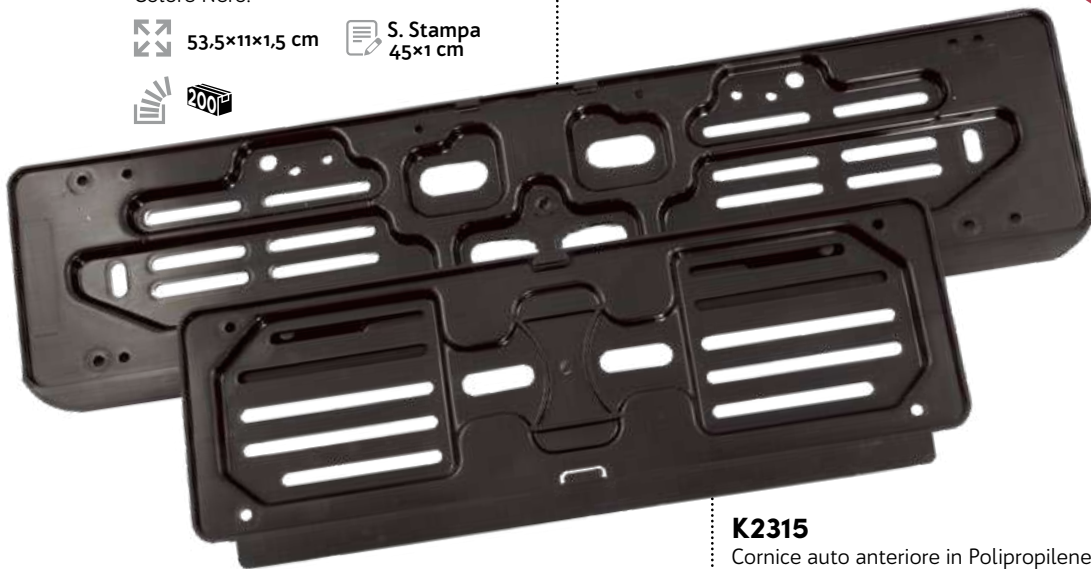

K2319

Cornice auto posteriore in Polipropilene.
Colore Nero.

53,5×11×1,5 cm

S. Stampa
45×1 cm

K2315

Cornice auto anteriore in Polipropilene.
Colore Nero.

37×11,5×1,5 cm

S. Stampa
28×1 cm