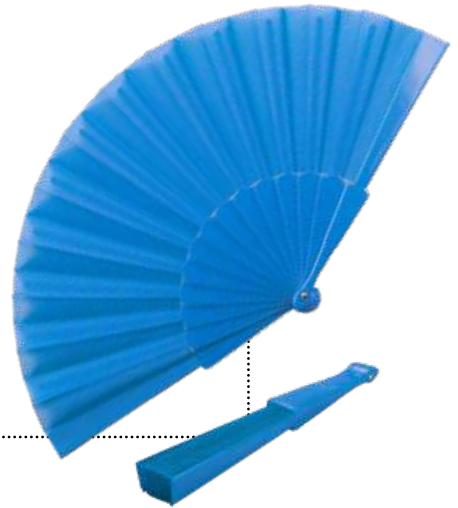

COLORI

R3111
Ventaglio a sezioni in legno e tessuto in Poliestere.
Confezione in scatola bianca.

S. Stampa
4x1 cm 42,5x23 cm

COLORI

R3110
Ventaglio con stecche in plastica
e tessuto in Poliestere.

43x23 cm S. Stampa
6x1 cm

M71522
Ventaglio in Poliestere con manico in legno.

S. Stampa
5x0,5 cm 42x3x22,5 cm

COLORE MANICO

Arancio

K5316
Ventaglio in Plastica Bianca.

18,5x24 cm S. Stampa
ø8 cm