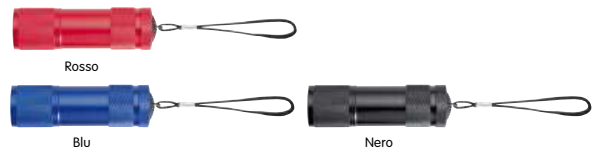

R0109

Torcia in alluminio con 1 luce LED a batteria e moschettone in tinta.

6xØ1,5 cm
S. Stampa 4x0,7 cm
600^l 100^l

COLORI

COLORI

M88757

Torcia in alluminio con 9 LED e un pratico laccetto da polso in una confezione in cartone. Batterie incluse.

100^l 50^l
S. Stampa 2,5x1 cm
8,6xØ2,5 cm

R3984

Utensile multiuso in acciaio inox. 11 funzioni, tra cui cacciavite e attrezzo per catene. Confezione in scatola di design.

9,1x1,8x4,6 cm
S. Stampa 1x1 cm
60^l 20^l

M87823

Set in alluminio con cerniera composto da 25 attrezzi, 2 pinze, punte e cacciaviti in varie misure.

20x13,5x3 cm

S. Stampa 5x5 cm
20^l 10^l