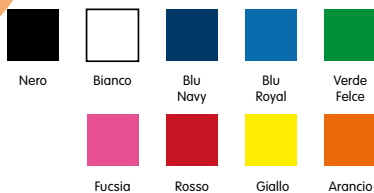

COLORI

A14429

Fascia multiuso tubolare,
100% Poliestere
Tatto Cotone, 130 gr.

Unica 50x25 cm

S. Stampa
6x4 cm

A18076

Scaldacollo multiuso in Pile 120 gr.,
100% Poliestere con cordoncino
regolabile.

S. Stampa
6x4 cm

Unica 30x25 cm

COLORI

COLORI

A14428

Scaldacollo multiuso in Pile
con cordoncino
regolabile ed etichetta
personalizzabile cucita.

25x25 cm

S. Stampa
6x4 cm

A1070

Pettorina in 100% Poliestere
210D. Con elastici laterali.
Taglia adulto e bambino.

Adulto 53x64 cm

Bambino 40x55 cm

COLORI