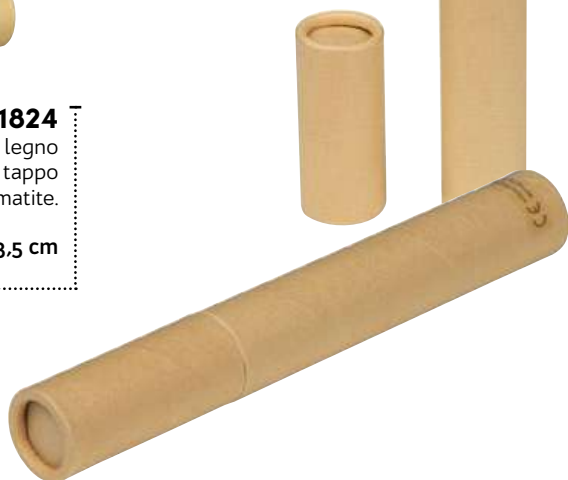

18,7×02,5 cm

S. Stampa 5×1 cm

M11824

Set 12 matite colorate in legno in una confezione a cilindro in cartoncino e con tappo Blu con funzione di temperamatite.

19,4×03,5 cm

S. Stampa 5×1,5 cm

M58619

Set 6 gessetti colorati contenuti in una scatola di cartone.