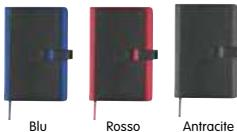

Blu

Rosso

P288

Portablocco in Tam con mollettone e portapenna. (Blocco non incluso).

200

S. Stampa
2x10 cm

25x35 cm

COLORI