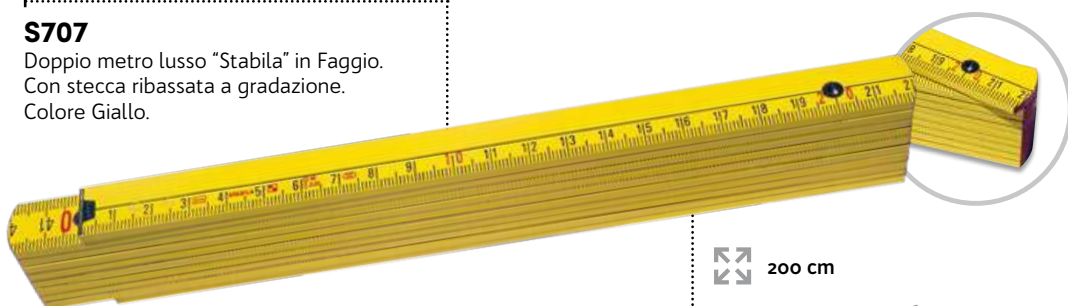

S707

Doppio metro lusso "Stabila" in Faggio.
Con stecca ribassata a gradazione.
Colore Giallo.

200 cm

S. Stampa
13x0,5 cm

200

10