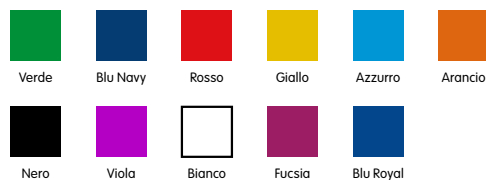

COLORI

K812

Porta badge in Poliestere con fibbia di sicurezza.
Chiusura antisofoffamento, moschettone in metallo.

COLORI

K508

Porta badge in Poliestere rigato e moschettone in metallo.

R7044

Porta badge in cotone con moschettone,
fibbia e chiusura di sicurezza. Colore Ecrù.