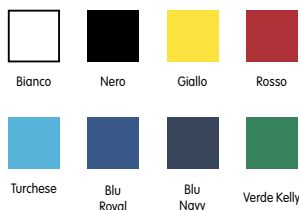

COLORI

Ordinabile a pacchi da 5 pz.
per taglia e colore.