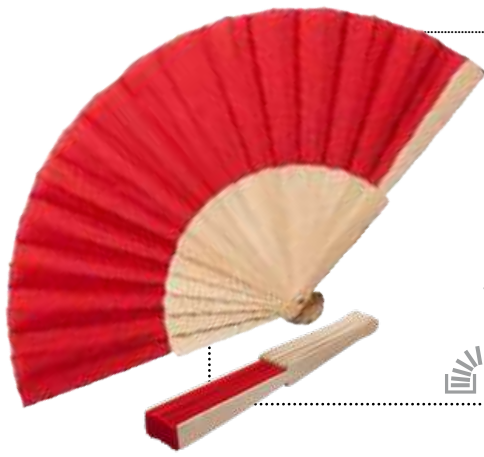

R5626

Coperta in stile sherpa in pile da 380 gr.
Biglietto adatto per la stampa e nastro colorato incluso.

S. Stampa 10x10 cm
su Cartoncino 8x8 cm

130x165 cm

COLORI

R3111
Ventaglio a sezioni in legno e tessuto in Poliestere.
Confezione in scatola bianca.