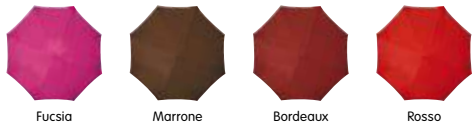

Fucsia

Marrone

Bordeaux

Rosso

M45131

Ombrello automatico in Poliestere 190T con manico curvo in legno e puntale in legno.

$\varnothing 105 \times 88$ cm

S. Stampa 20x15 cm