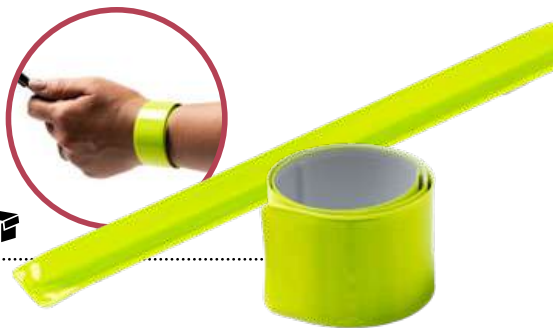

R3093

Polsino autoregolabile ad alta visibilità in PVC
Colore Giallo Fluo.

30x2,9 cm

S. Stampa
12,5x1,8 cm

M91431

Braccialetto a scatto in Poliestere per la sicurezza,
flessibile e riflettente. Colore Giallo Fluo.

S. Stampa
9x1,5 cm

35,8x3,1x0,5 cm