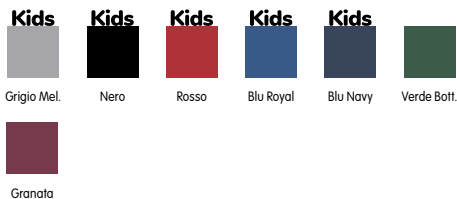

COLORI

R6425

Felpa donna "Veleta" con cappuccio rivestito in tinta, taglio aderente e zip intera. Tasca a marsupio. 50% Cotone, 50% Poliestere, felpata, 280 gr.

S-M-L-XL-2XL

COLORI