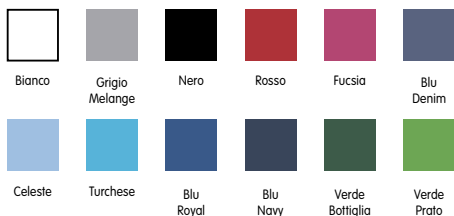

UNISEX

R6641

Polo unisex "Imperium" manica corta di alta qualità. Colletto a 3 bottoni. Aperture laterali sul girovita. Parte posteriore un po' più lunga del fronte. 100% Cotone pettinato, pique, 220 gr.

COLORI

A3003

Polo uomo "Montreal" manica corta, dettagli in contrasto su colletto e maniche. Chiusura a 3 bottoni. Aperture laterali. 100% Cotone Pettinato, 230 gr.

COLORI