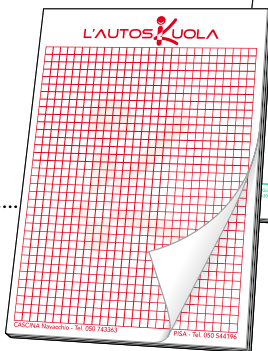

B5005
Blocco carta incollato,
50 fogli.

10x15x0,6 cm

B5010
Blocco carta incollato,
50 fogli.

15x21x0,6 cm

B5015
Blocco carta
incollato, 50 fogli.

17x24x0,6 cm

B5020
Blocco carta
incollato, 50 fogli.

21x29,7x0,6 cm