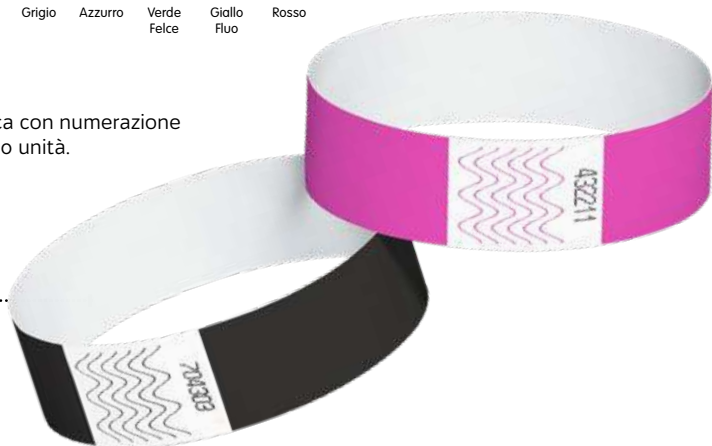

K3541

Bracciale per eventi in fibra sintetica con numerazione individuale, presentato in fogli da 10 unità.

25,8x2,7 cm (aperto) S. Stampa 15x2 cm

Imballo minimo e multipli

BRACCIALETTI