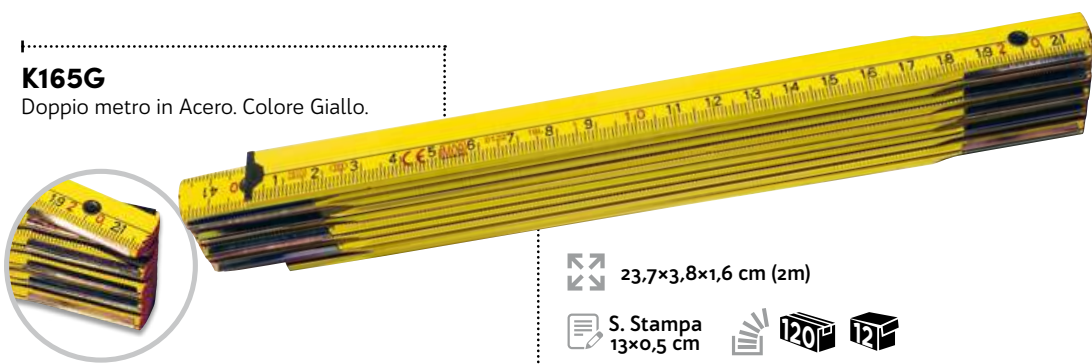

K165G

Doppio metro in Acero. Colore Giallo.

23,7×3,8×1,6 cm (2m)

S. Stampa
13×0,5 cm