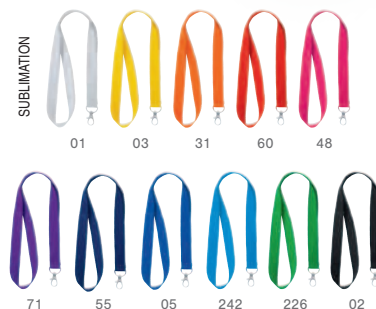

7053 Host

Lanyard in poliestere con moschettone. **Tecnica di stampa:** F(1), N(8), O, R

📏 2 x 50 cm   📦 10/100   📦 800