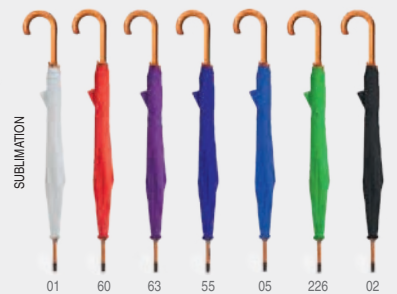

5607 Lyse

Ombrello con manico, canna ed estremità in legno. Aste nere. Chiusura in velcro abbinata. Apertura manuale. Realizzato in poliestere 190T. **Tecnica di stampa:** G(1), O, R

90 x Ø105,00 cm 1 25

01 60 63 55 05 226 02