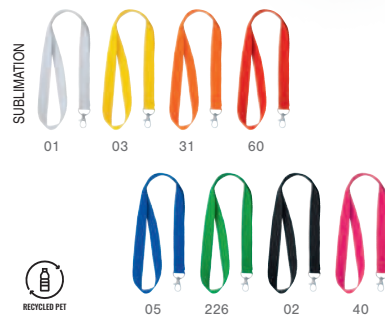

7055 Ecohost

Lanyard in RPET con moschettone. **Tecnica di stampa:** F(1), N(8), O, R

📏 2 x 50 cm   📦 10/100   📦 800