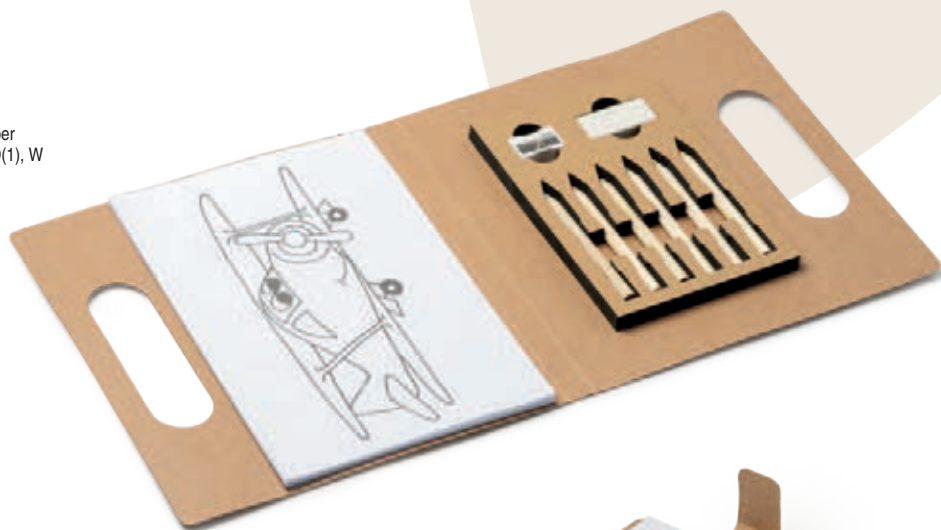

8069 Resol

Set infantile per colorare. Include un blocco con vari disegni, 6 matite di colore, temperamatite e gomma per cancellare. Pratica per i viaggi **Tecnica di stampa:** D(1), W

📏 20 x 21 x 1,6 cm 📄 1/40 📦 80

7989 Yambi

Set di 4 gessetti spessi. Colori blu, rosso, verde e giallo. Confezione in scatola ecologica. **Tecnica di stampa:** B(2), W

📏 10,5 x 9,5 x 2,5 cm 📄 1/50 📦 100