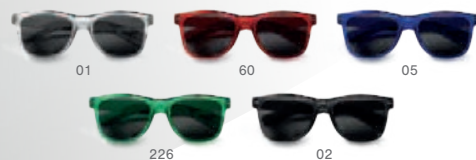

8105 Bari

Occhiali da sole classici con finitura traslucida. Protezione UV400.
Tecnica di stampa: D(2)

📏 14 x 4,5 cm   📄 1/10   📦 300