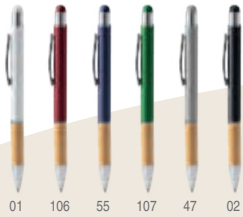

01 106 55 107 47 02

BAMBOO TOUCH PEN BLUE INK

7990 Olten

Penna a sfera in metallo con finitura opaca, impugnatura in bambù e puntatore touch. Inchiostro blu. **Tecnica di stampa:** B(2), L1

📏 14,5 x Ø1,00 cm 📦 1/50 📦 500