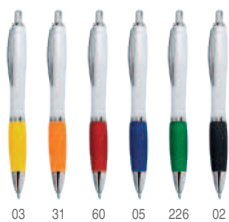

8039 Carrel

Penna antibatterica in ABS e trattata con ioni d'argento (tecnologia nano silver). Previene e inibisce la crescita di batteri sul corpo della penna. Prodotto secondo la norma ISO 22196:2011. Impugnatura in gomma colorata con finitura traslucida. Inchiostro blu. **Tecnica di stampa:** A(2)

14 x Ø1,30 cm 1/50 1000