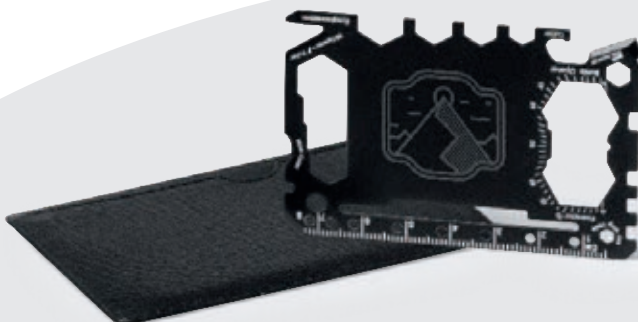

1390 Doze

Utensile multifunzione in acciaio inox con 11 funzioni integrate. Strumento versatile che comprende: un apriscatole, un coltello affilato, un cacciavite, un righello, un apribottiglie, una chiave regolabile, una chiave a farfalla, una sega per piccoli lavori e un indicatore di direzione. Confezione in custodia PU. **Tecnica di stampa:** D(1), L1

📏 8 x 5,5 cm   📅 1/100   📦 400

NEW