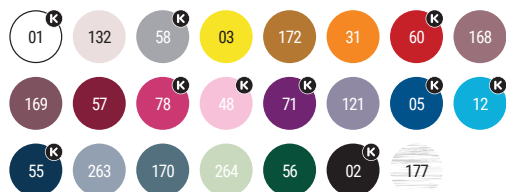

1087 Capucha | S - 3XL | 3/4 - 11/12

Felpa unisex con cappuccio. Cappuccio con cordoncino piatto regolabile e tasca a canguro. Polsini e girovita a costine 1x1 con elastan. Modello per bambini senza cordoncino.

50% cotone / 50% poliestere, interno felpato, 280 g/m².
Colore grigio vigore 58: 55% cotone / 40% poliestere / 5% viscosa.

Taglia **3XL** in colore: 01, 58, 60, 57, 05, 55, 56, 132, 177, 172, 168, 169, 121, 263, 170, 264, 02.

📄 1 📦 30