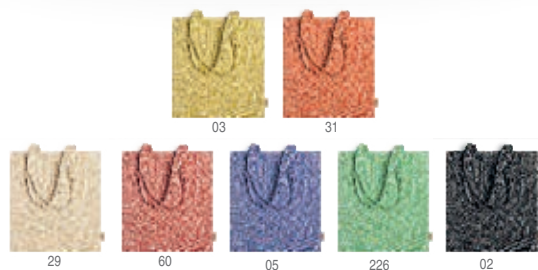

RIVOLI & LUMIA

NEW COLORS

7162 Rivoli

Shopper in 100% cotone riciclato da 120 g/m² con finitura marmorizzata con manici lunghi 70 cm. **Tecnica di stampa:** F(6), N(8), O, P

📏 38 x 42 cm   📦 50   📦 200

NEW COLORS

7617 Lumia

Borsa realizzata in cotone riciclato da 140 g/m² con finitura mélange e manici lunghi 70 cm. **Tecnica di stampa:** F(6), N(8), O, P

📏 38 x 41 x 8,5 cm   📦 50   📦 200