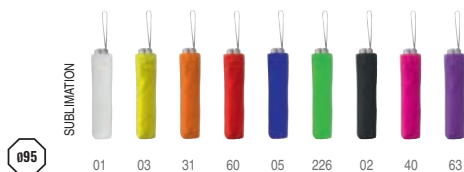

5606 Yaku

Ombrello pieghevole ad apertura manuale con copertura abbinata. Manico, costole e punta placcati in argento. Chiusura in velcro. Realizzato in poliestere 190T. **Tecnica di stampa:** G(1), O, R

📏 56 x Ø95,00 cm   📦 1/1   📦 60