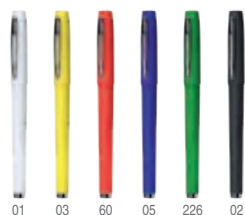

8017 Coloma

Penna roller con clip metallica e punta in acciaio. Corpo colorato e morbido al tatto con finitura in gomma. Carica jumbo da 0,7 mm con inchiostro blu. **Tecnica di stampa:** A(2)

📏 14,3 x Ø1,10 cm   📦 1/50   📦 1000

8021 Yama

Penna roller con clip in metallo. Refil jumbo di 1,0 mm. inchiostro blu. **Tecnica di stampa:** A(2)

📏 13,5 x Ø1,10 cm   📦 1/50   📦 1000

ROLLER PENS

7983 Pirgo

Penna a rullo con corpo in bambù e dettagli in metallo. Ricarica jumbo con inchiostro blu. **Tecnica di stampa:** B(2),L1

📏 13,8 x Ø1,10 cm   📦 1/50   📦 1000