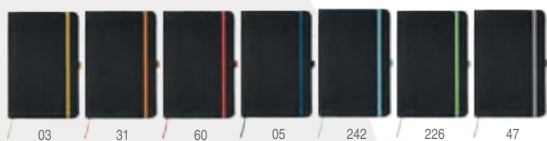

Quaderno A5 con copertina rigida in semi-pelle. Segnapagina ed elastico. 100 fogli con una linea. **Tecnica di stampa:** E(1), T, W

📏 14,7 x 1,5 x 21 cm 📄 1/25 📦 50

**7987 Piana**

Quaderno A5 con copertina rigida in PU nero. Segnalibro a colori, elastico e portapenne. 80 fogli a righe. **Tecnica di stampa:** E(1), T