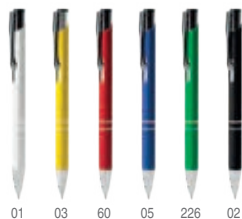

01 03 60 05 226 02

BLACK INK

8078 Norfolk

Penna a sfera con corpo in metallo soft touch e pulsante anodizzato. Punta, clip e dettagli in metallo cromato. Refil jumbo inchiostro nero.

Tecnica di stampa: B(2), L1

↔ 13,6 x Ø1,00 cm   □ 1/50   📦 500