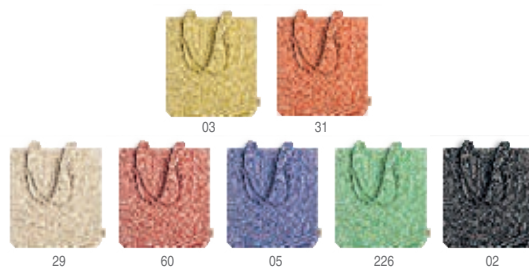

## 7162 Rivoli

Shopper in 100% cotone riciclato da 120 g/m<sup>2</sup> con finitura marmorizzata con manici lunghi 70 cm. **Tecnica di stampa:** F(6), N(8), O, P

📏 38 x 42 cm    📦 50    📦 200

NEW COLORS